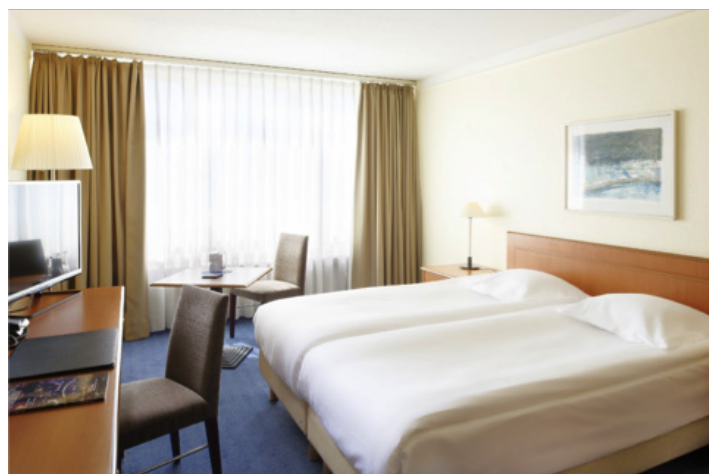

Fribourg Meeting votre atout pour un conseil personnalisé et gratuit.

Recherche et mise en contact avec les hôtels de séminaire, salles de réunion, congrès, excursions, activités et développement d'équipe.
www.fribourgmeeting.ch

Hôtel NH Fribourg****

L'hôtel situé au centre ville est le plus grand de Fribourg et de la région avec ses 122 chambres spacieuses et confortables équipées du WLAN gratuit. Un grand centre de conférences rénové en 2013 propose 9 salles modulables pour séminaires, conférences ou banquets. La plus grande salle accueille 500 personnes en configuration théâtre. Les salles bénéficient de la lumière du jour avec option plus sombre. Grand restaurant avec terrasse. La gare CFF de Fribourg se trouve à 300 mètres.

NH Fribourg Hotel****

Grand-Places 14
1700 Fribourg
T +41 (0)26 351 91 91
F +41 (0)26 351 91 92
nhfribourg@nh-hotels.com
www.nh-hotels.com
Chambres 122 / 📞 204